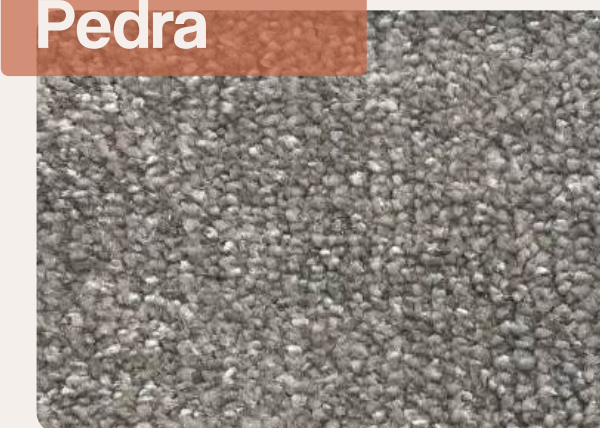

Algodão

Pedra

Sienna

Trigo

Gris

Mercurio

STRATUS

Informações sobre
o tapete:

Informações sobre
o tapete:

Consultar vaor
com o vendedor.

Algodão

Pedra

Sienna

Trigo

Gris

Mercurio

REFLEXO

Informações sobre
o tapete:

Consultar vaor
com o vendedor.

Algodão

Pedra

Sienna

Trigo

Gris

Trigo

Gris

Mercurio

SEMENTE

Informações sobre
o tapete:

Consultar vaor
com o vendedor.

Algodão

Pedra